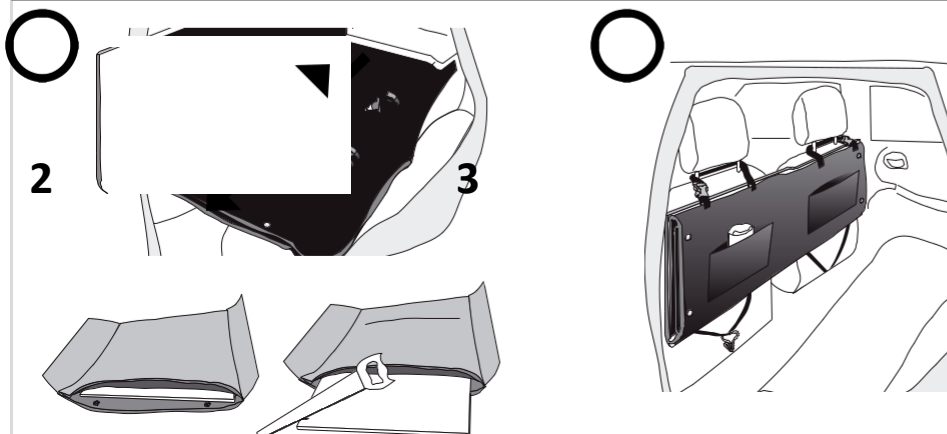

Na operadlo: Možné objednať:
Upevňovací pás L = 1,80 m, číslo dielu:
50005300

Bezpečnostné pokyny: : Pes musí byť vždy prepravovaný na zadnom sedadle a správne zabezpečený. Ideálne za neobsadeným predným sedadlom!