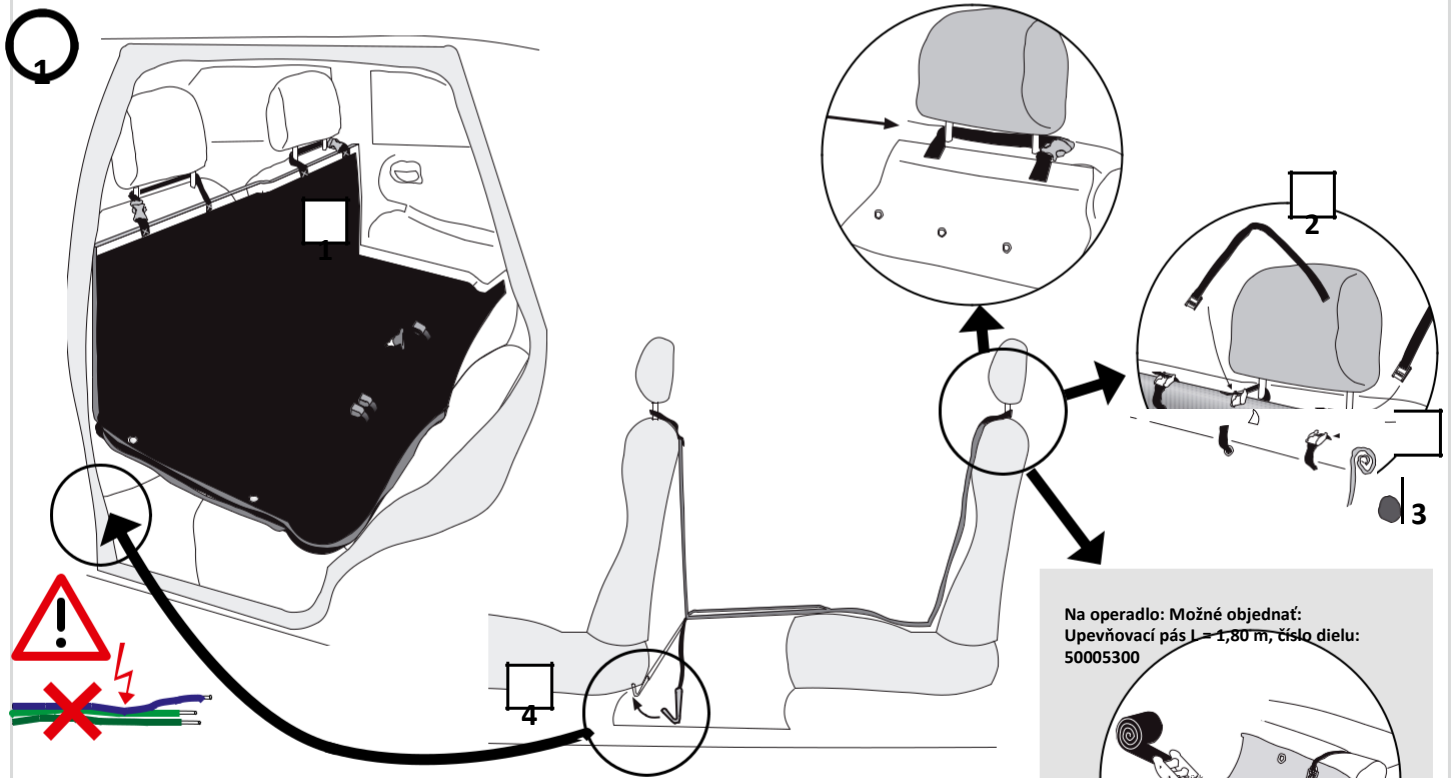

Montážny návod

Názov BRIDGE

Ochranná deka do auta s premostením

Popis produktu priestoru pre nohy

Číslo 50999000

Upevnenie O predné a zadné opierky/rukoväte

Použitelnosť Preprava psa autom

Umiestnenie Iba na zadnom sedadle

Na operadlo: Možné objednať:
Upevňovací pás L = 1,80 m, číslo dielu:
50005300

Bezpečnostné pokyny: : Pes musí byť vždy prepravovaný na zadnom sedadle a správne zabezpečený. Ideálne za neobsadeným predným sedadlom!